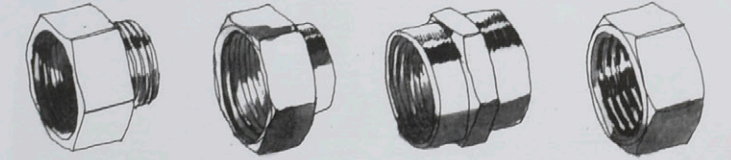

Messing 11427031 1/2" x 1/2" Bx Dr. €1,30 11427032 3/4" x 1/2" Bx Dr. €0,70 11427033 1" x 1/2" Bx Dr. €1,22	Messing 11427034 1 1/4" x 1/2" Bx Dr. €0,81 11427035 1 1/2" x 1/2" Bx Dr. €1,22 11427036 2" x 1/2" Bx Dr. €0,81	Messing 11427037 1/2" x 1/2" Bx Dr. €0,81 11427038 3/4" x 1/2" Bx Dr. €1,22 11427039 1" x 1/2" Bx Dr. €0,81	Messing 11427040 1 1/4" x 1/2" Bx Dr. €0,81 11427041 1 1/2" x 1/2" Bx Dr. €1,22 11427042 2" x 1/2" Bx Dr. €0,81

BPE Gasdraadfitting knie €2,48 €1,95 =	BPE Gasdraadfitting T-stek €3,19 €2,64 =