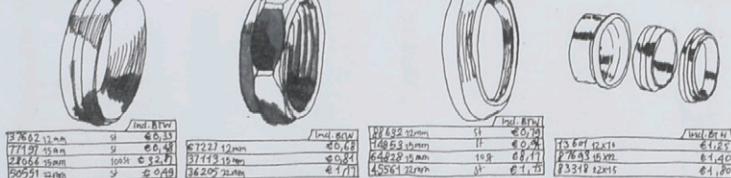

DEAD KENNEDYS TO SUE

JELLO BIAFRA

EN NU 4 JAAR JE BEK HOUDEN!

KORTSLUITING

DEAD

#anderszine

**INSTALLATIE**

**Altijd GRATIS bezorging vanaf €10,-**

<b>Knoefring</b> €0,33 €0,27 =	<b>Wartelmoer</b> €0,68 €0,56 =	<b>Afsluitdop</b> €0,79 €0,65 =	<b>Verloopt 3 delig</b> €1,25 €1,03 =
--------------------------------------	---------------------------------------	---------------------------------------	---