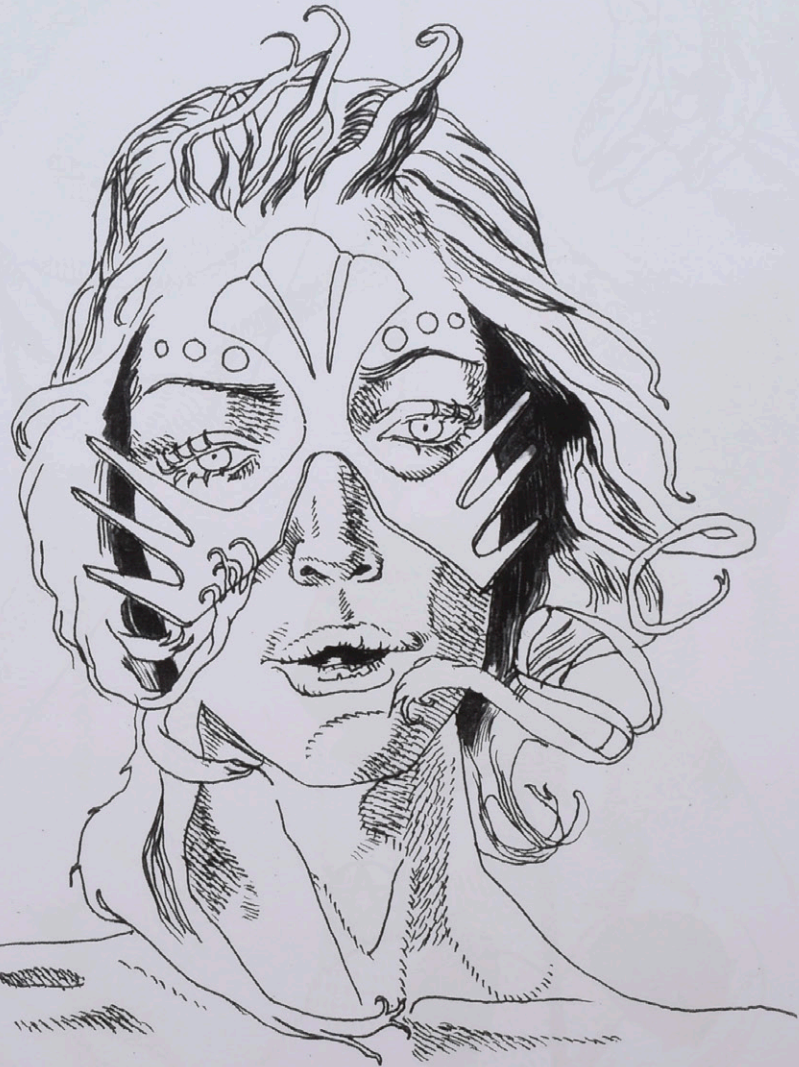

Bo Mak

HET BEWIJZEN VAN SCHAND
ZORGT VOOR WEDENIKING

LAURA MULVEY

MATELOOS

SCHAU LÜST RAUM

INTERNALIZED
REPRESENTATION

OF MAGINARY
EXISTANCE

ZE IS
EROS.
KRACHTIG,
PROFETISCH EN
ONGRIJPBAAR