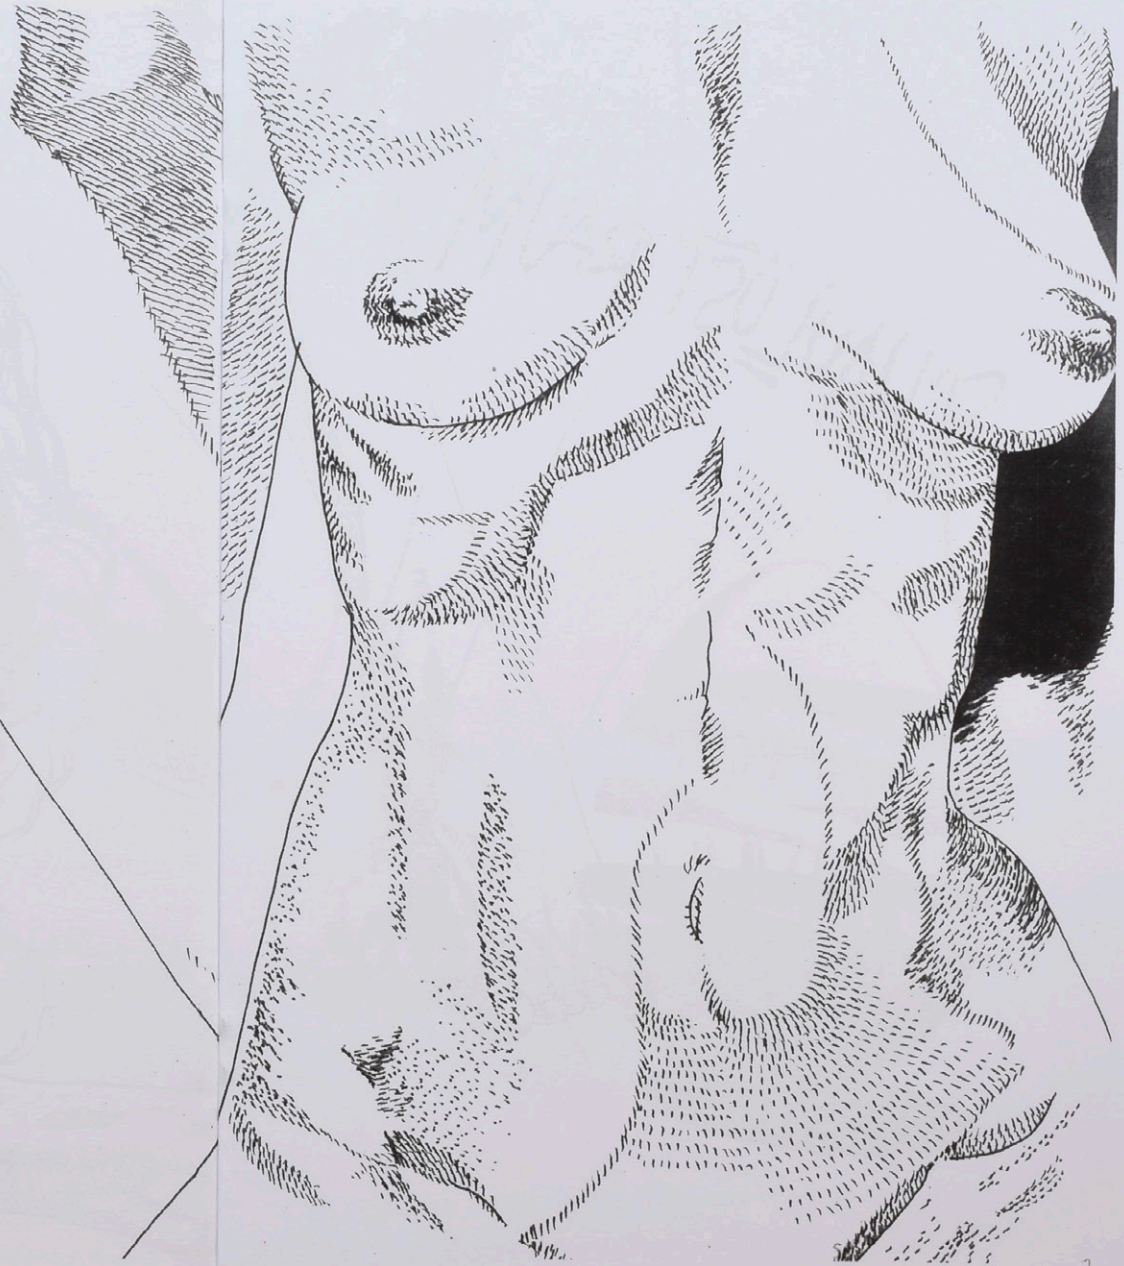

Bo Mak

HET BEWIJZEN VAN SCHAND
ZORGT VOOR WEDENIKING

LAURA MULVEY

MATELOOS

SCHAU LÜST RAUM

INTERNALIZED
REPRESENTATION

OF MAGINARY
EXISTANCE

ZE IS
EROS.
KRACHTIG,
PROFETISCH EN
ONGRIJPBAAR